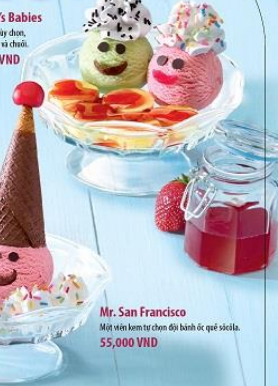

KIDS SUNDAES